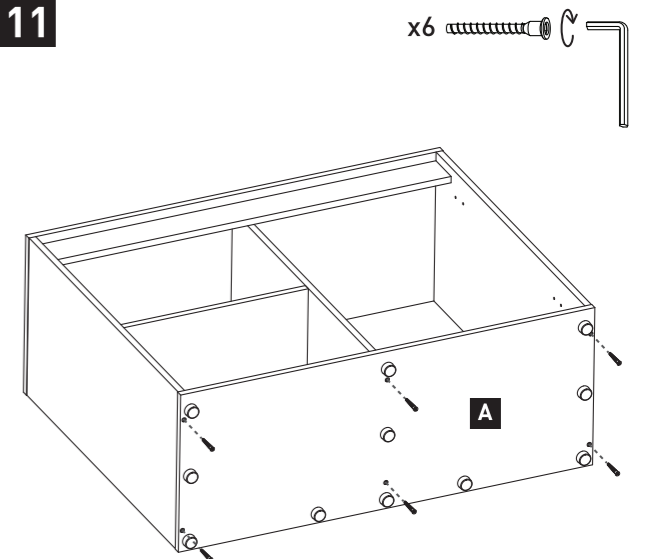

1 x11

2 x34

3

4

5

6

7

8

9

10

11

12