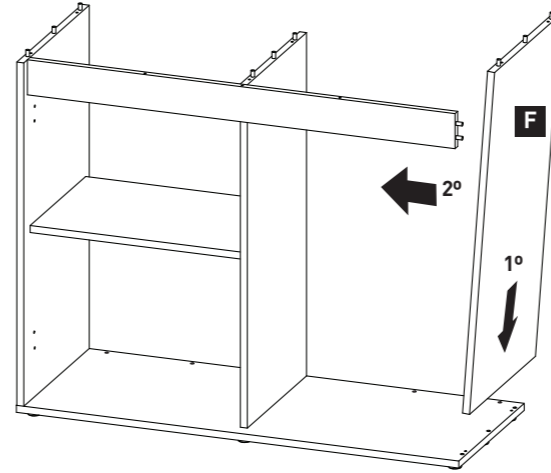

1 x11

2 x34

3

4

5

6

7

8

9

10

11

12