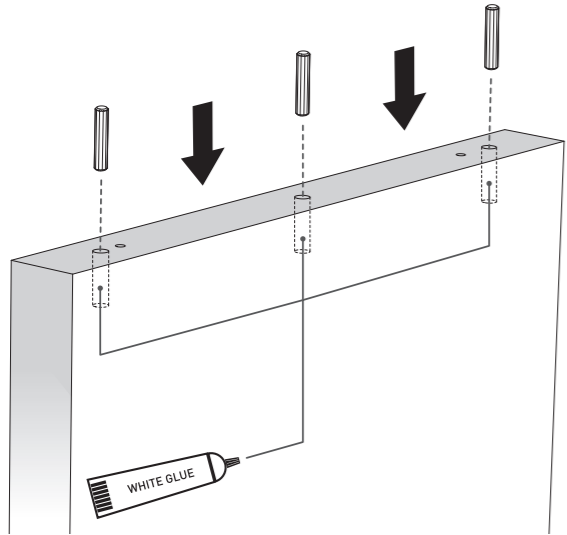

Dimensões  
Dimensions  
101,7 x 39,7 x 83cm

≈ 30-60 min

<b>A</b>	101,7 x 39,7cm	<b>D</b>	78,3 x 35,9cm	<b>G</b>	78,3 x 35,9cm	<b>J</b>	77,8 x 48,8cm
<b>B</b>	78,3 x 39,7cm	<b>E</b>	98,3 x 9cm	<b>H</b>	78,3 x 35,9cm	<b>K</b>	77,8 x 48,8cm
<b>C</b>	33,7 x 48,3cm	<b>F</b>	78,3 x 39,7cm	<b>I</b>	101,7 x 39,7cm		

Equipamento Incluído  
Included Equipment  
Équipement Inclus

- x1  WHITE GLUE
- x34 
- x1 
- x15 
- x16  3,5x16mm

x11 

x4 

Equipamento Não Incluído  
Equipment Not Included  
Équipement Non Inclus

1  x11

2  x34