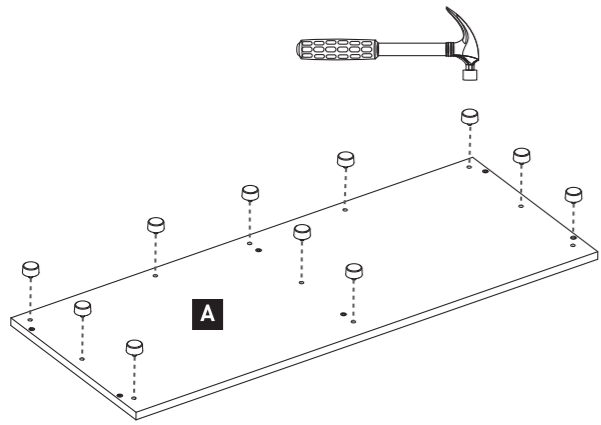

Dimensões  
Dimensions  
101,7 x 39,7 x 83cm

≈ 30-60 min

<b>A</b>	101,7 x 39,7cm	<b>D</b>	78,3 x 35,9cm	<b>G</b>	78,3 x 35,9cm	<b>J</b>	77,8 x 48,8cm
<b>B</b>	78,3 x 39,7cm	<b>E</b>	98,3 x 9cm	<b>H</b>	78,3 x 35,9cm	<b>K</b>	77,8 x 48,8cm
<b>C</b>	33,7 x 48,3cm	<b>F</b>	78,3 x 39,7cm	<b>I</b>	101,7 x 39,7cm		

Equipamento Incluído  
Included Equipment  
Équipement Inclus

- x1  WHITE GLUE
- x34 
- x1 
- x15 
- x16  3,5x16mm

x11 

x4 

Equipamento Não Incluído  
Equipment Not Included  
Équipement Non Inclus

1  x11

2  x34