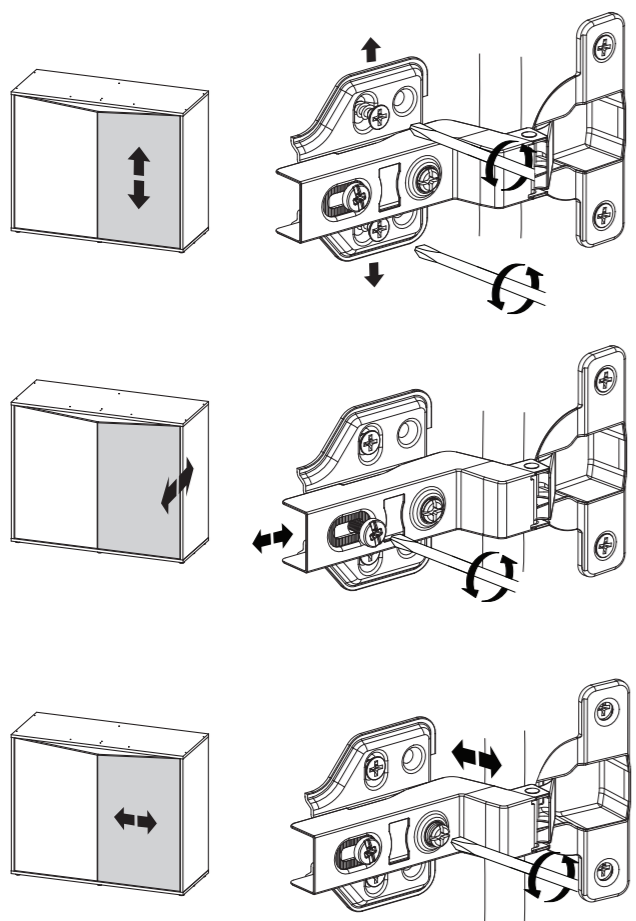

**13**  x8  
3,5x16mm

**14**

# SPLENDID 100

+ INFO [WWW.AQUATLANTIS.COM](http://WWW.AQUATLANTIS.COM)

V4 - 12/21

**16mm**

Certifique-se que instala o móvel numa superfície completamente plana  
Make sure to install the cabinet on a completely flat surface  
Le meuble doit être installé sur une surface totalement plane

Dimensões  
Dimensions  
101,7 x 39,7 x 83cm

≈ 30-60 min

<b>A</b>	101,7 x 39,7cm	<b>D</b>	78,3 x 35,9cm	<b>G</b>	78,3 x 35,9cm	<b>J</b>	77,8 x 48,8cm
<b>B</b>	78,3 x 39,7cm	<b>E</b>	98,3 x 9cm	<b>H</b>	78,3 x 35,9cm	<b>K</b>	77,8 x 48,8cm
<b>C</b>	33,7 x 48,3cm	<b>F</b>	78,3 x 39,7cm	<b>I</b>	101,7 x 39,7cm		