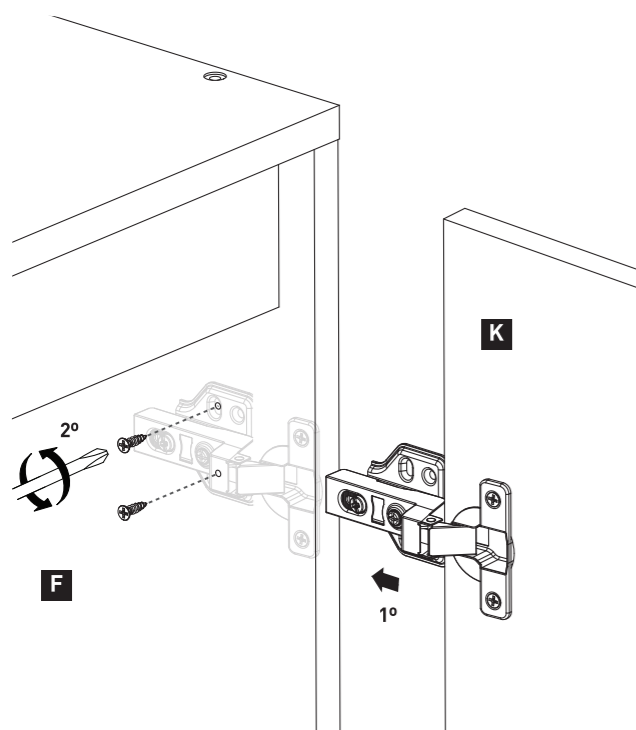

**13**  x8  
3,5x16mm

**14**

# SPLENDID 100

+ INFO [WWW.AQUATLANTIS.COM](http://WWW.AQUATLANTIS.COM)

V4 - 12/21

**16mm**

Certifique-se que instala o móvel numa superfície completamente plana  
Make sure to install the cabinet on a completely flat surface  
Le meuble doit être installé sur une surface totalement plane

Dimensões  
Dimensions  
101,7 x 39,7 x 83cm

≈ 30-60 min

<b>A</b>	101,7 x 39,7cm	<b>D</b>	78,3 x 35,9cm	<b>G</b>	78,3 x 35,9cm	<b>J</b>	77,8 x 48,8cm
<b>B</b>	78,3 x 39,7cm	<b>E</b>	98,3 x 9cm	<b>H</b>	78,3 x 35,9cm	<b>K</b>	77,8 x 48,8cm
<b>C</b>	33,7 x 48,3cm	<b>F</b>	78,3 x 39,7cm	<b>I</b>	101,7 x 39,7cm		