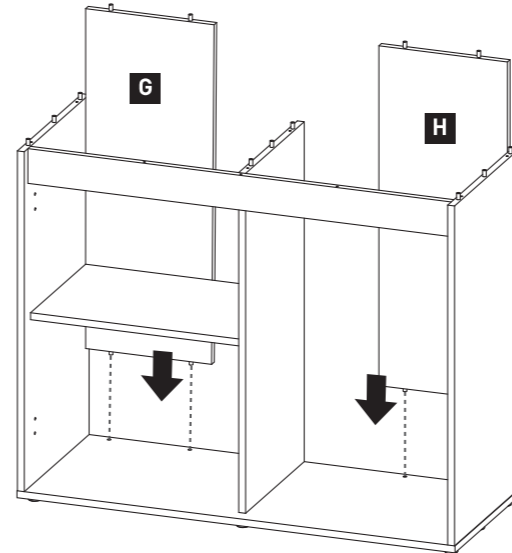

Dimensões  
Dimensions  
101,7 x 39,7 x 83cm

≈ 30-60 min

<b>A</b>	101,7 x 39,7cm	<b>D</b>	78,3 x 35,9cm	<b>G</b>	78,3 x 35,9cm	<b>J</b>	77,8 x 48,8cm
<b>B</b>	78,3 x 39,7cm	<b>E</b>	98,3 x 9cm	<b>H</b>	78,3 x 35,9cm	<b>K</b>	77,8 x 48,8cm
<b>C</b>	33,7 x 48,3cm	<b>F</b>	78,3 x 39,7cm	<b>I</b>	101,7 x 39,7cm		

3

4

5

6

7

8

9

10