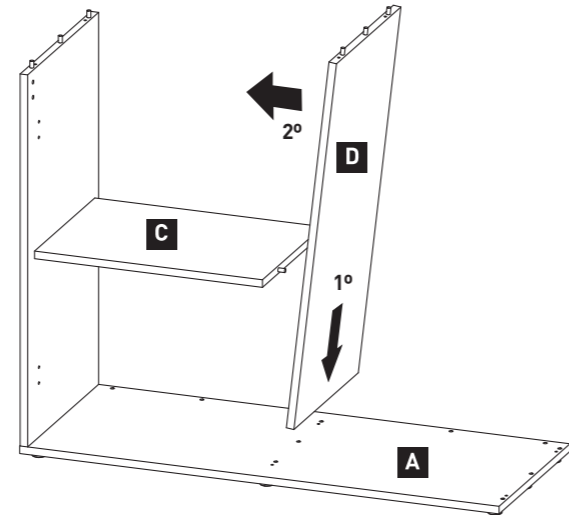

1 x11

2 x34

3

4

5

6

7

8

9

10

11

12