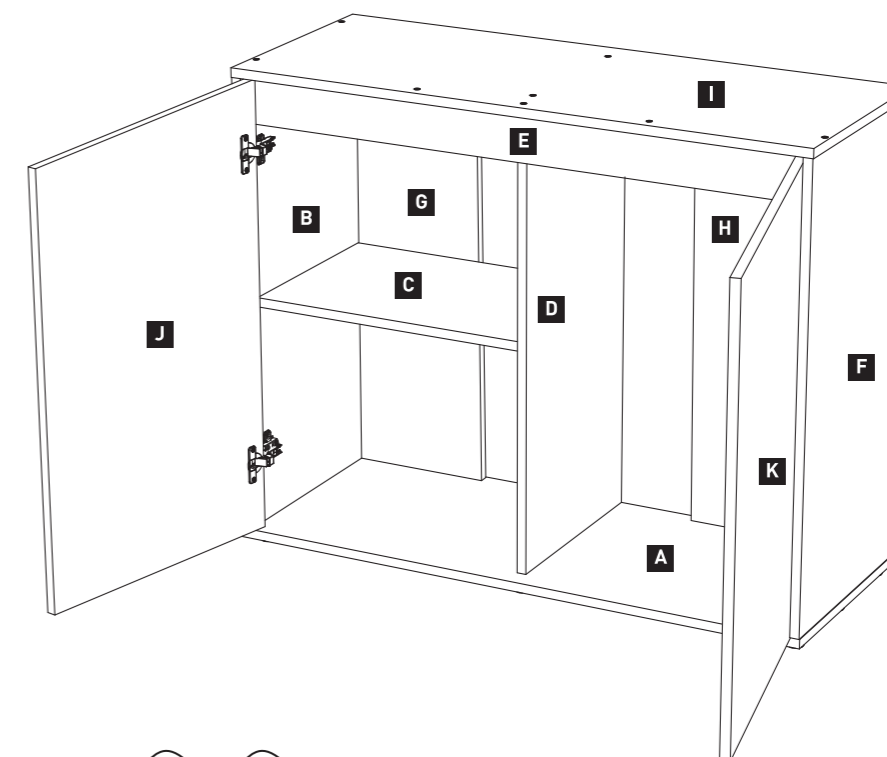

# SPLENDID 100

+ INFO [WWW.AQUATLANTIS.COM](http://WWW.AQUATLANTIS.COM)

V4 - 12/21

**16mm**

Certifique-se que instala o móvel numa superfície completamente plana  
Make sure to install the cabinet on a completely flat surface  
Le meuble doit être installé sur une surface totalement plane

Dimensões  
Dimensions  
101,7 x 39,7 x 83cm

≈ 30-60 min

<b>A</b>	101,7 x 39,7cm	<b>D</b>	78,3 x 35,9cm	<b>G</b>	78,3 x 35,9cm	<b>J</b>	77,8 x 48,8cm
<b>B</b>	78,3 x 39,7cm	<b>E</b>	98,3 x 9cm	<b>H</b>	78,3 x 35,9cm	<b>K</b>	77,8 x 48,8cm
<b>C</b>	33,7 x 48,3cm	<b>F</b>	78,3 x 39,7cm	<b>I</b>	101,7 x 39,7cm		

Equipamento Incluído  
Included Equipment  
Équipement Inclus

- x1  WHITE GLUE
- x34 
- x1 
- x15 
- x16  3,5x16mm

x11 

x4 

Equipamento Não Incluído  
Equipment Not Included  
Équipement Non Inclus

1  x11

2  x34