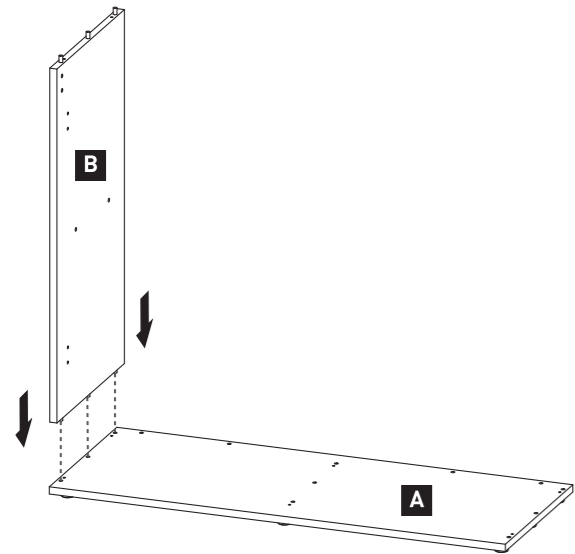

1 x11

2 x34

3

4

5

6

7

8

9

10

11

12