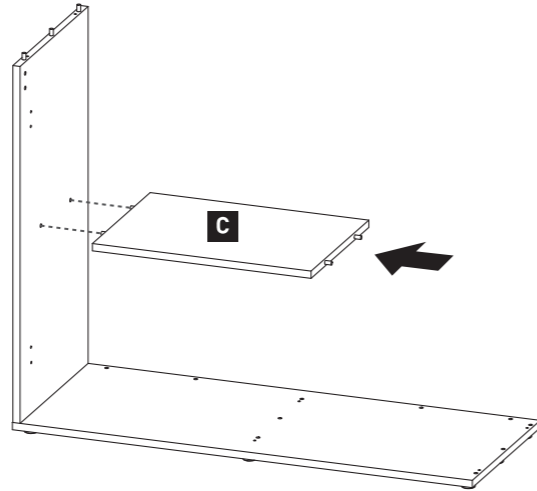

1 x11

2 x34

3

4

5

6

7

8

9

10

11

12