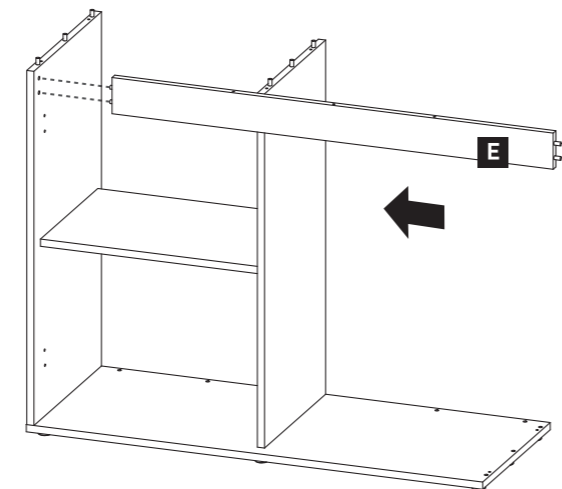

1 x11

2 x34

3

4

5

6

7

8

9

10

11

12